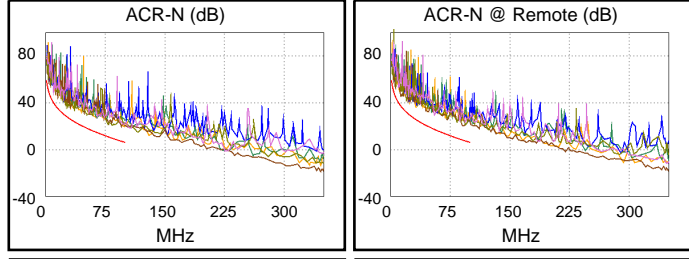

Worst Case Margin		Worst Case Value	
PASS	MAIN	SR	MAIN	SR
Worst Pair	4,5	4,5	4,5	3,6
RL (dB)	2.3	3.3	4.2	7.4
Freq. (MHz)	20.6	16.0	60.8	91.3
Limit (dB)	16.9	17.0	12.2	10.4